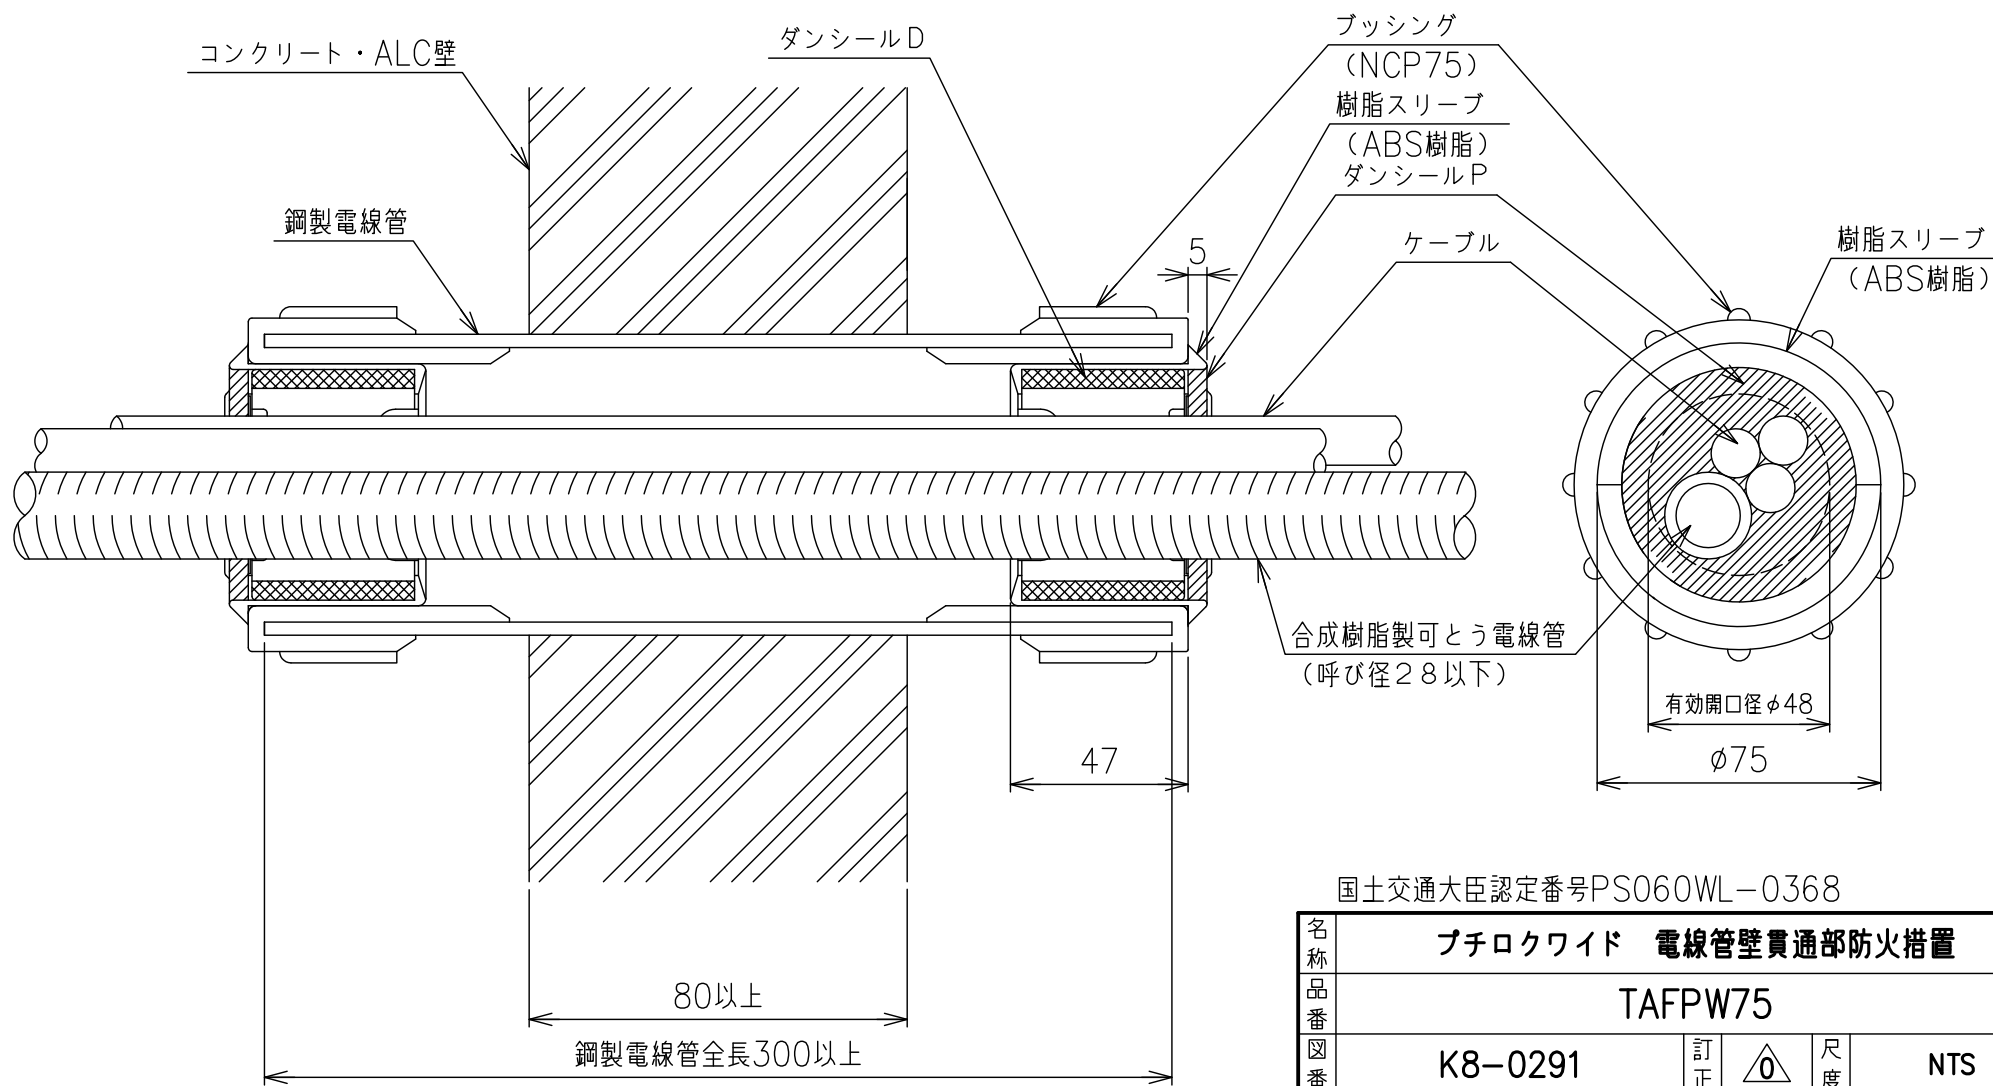

部番	部品名	個数	材質	表面処理	備考
1	本体				

適用電線管サイズ：75、E75
 ケーブルサイズ：導体サイズ100mm²以下
 ケーブル占積率：45.2%

国土交通大臣認定番号PS060WL-0368

名称 品番 図番	ブチロクワイド 電線管壁貫通部防火措置				
	TAFPW75				
WEB図面	K8-0291	訂正	△	尺度	NTS
				投影法	3角法