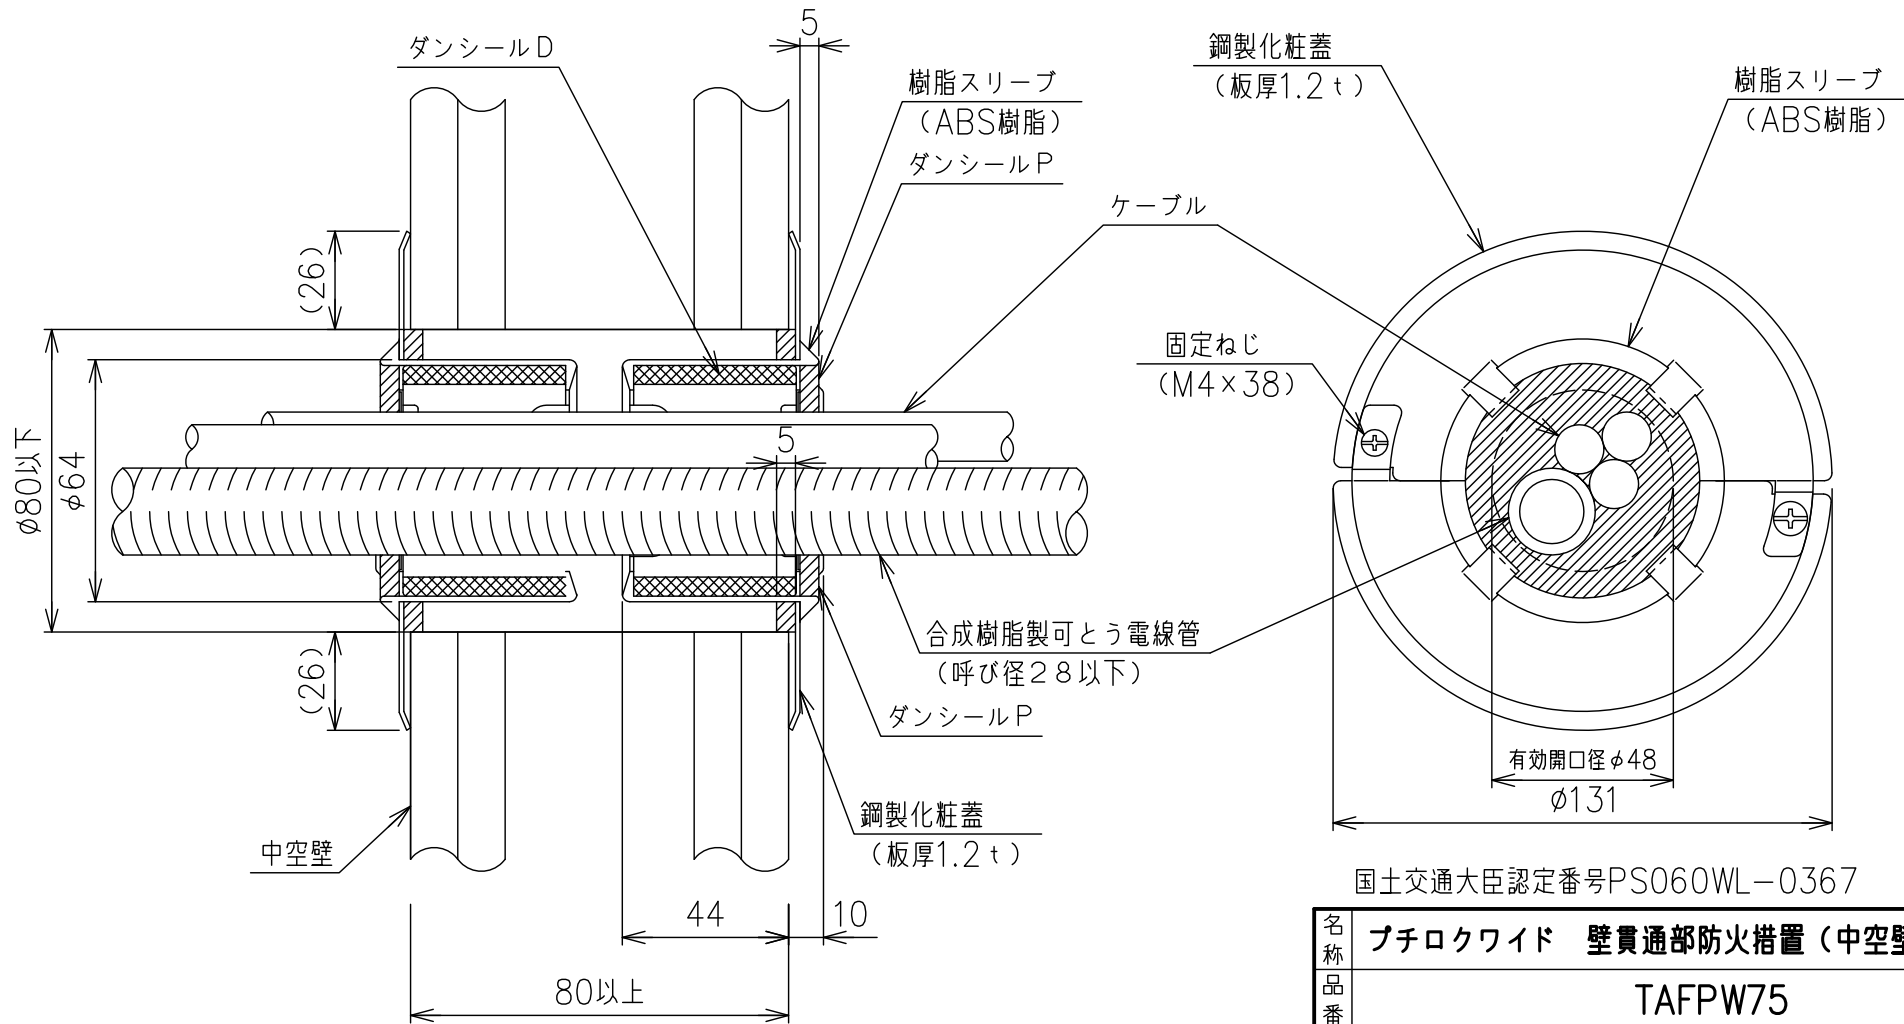

部番	部品名	個数	材質	表面処理	備考
1	本体				

国土交通大臣認定番号PS060WL-0367

適用開口寸法：φ80mm以下
 ケーブルサイズ：導体サイズ100mm²以下
 占積率：44%

名称 品番 図番	ブチロクワイド 壁貫通部防火措置 (中空壁両側施工)				
	TAFPW75				
	K8-0290	訂正	▲	尺度	NTS
	WEB図面			投影法	3角法