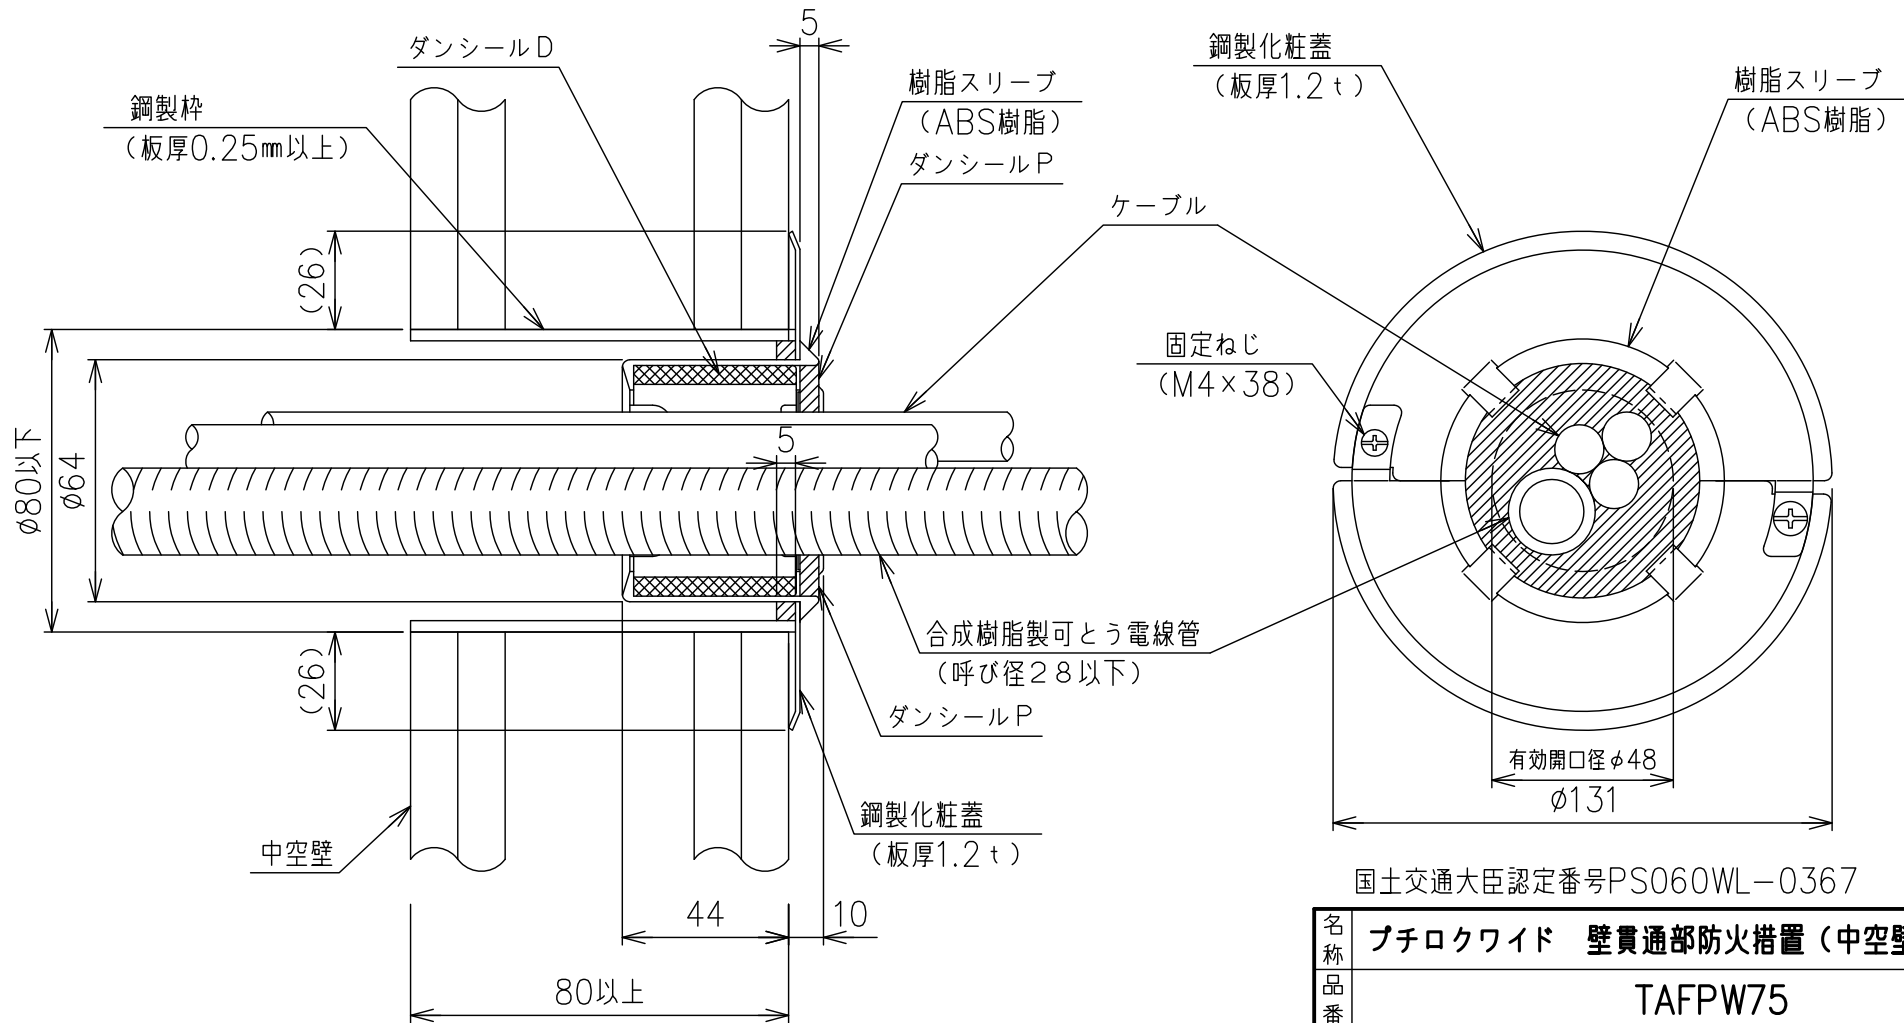

部番	部品名	個数	材質	表面処理	備考
1	本体				

国土交通大臣認定番号PS060WL-0367

適用開口寸法：φ80mm以下
 ケーブルサイズ：導体サイズ100mm²以下
 占積率：44%

名称 品番 図番	ブチロクワイド 壁貫通部防火措置（中空壁片側施工）				
	TAFPW75				
WEB図面	K8-0289	訂正	▲	尺度	NTS
				投影法	3角法