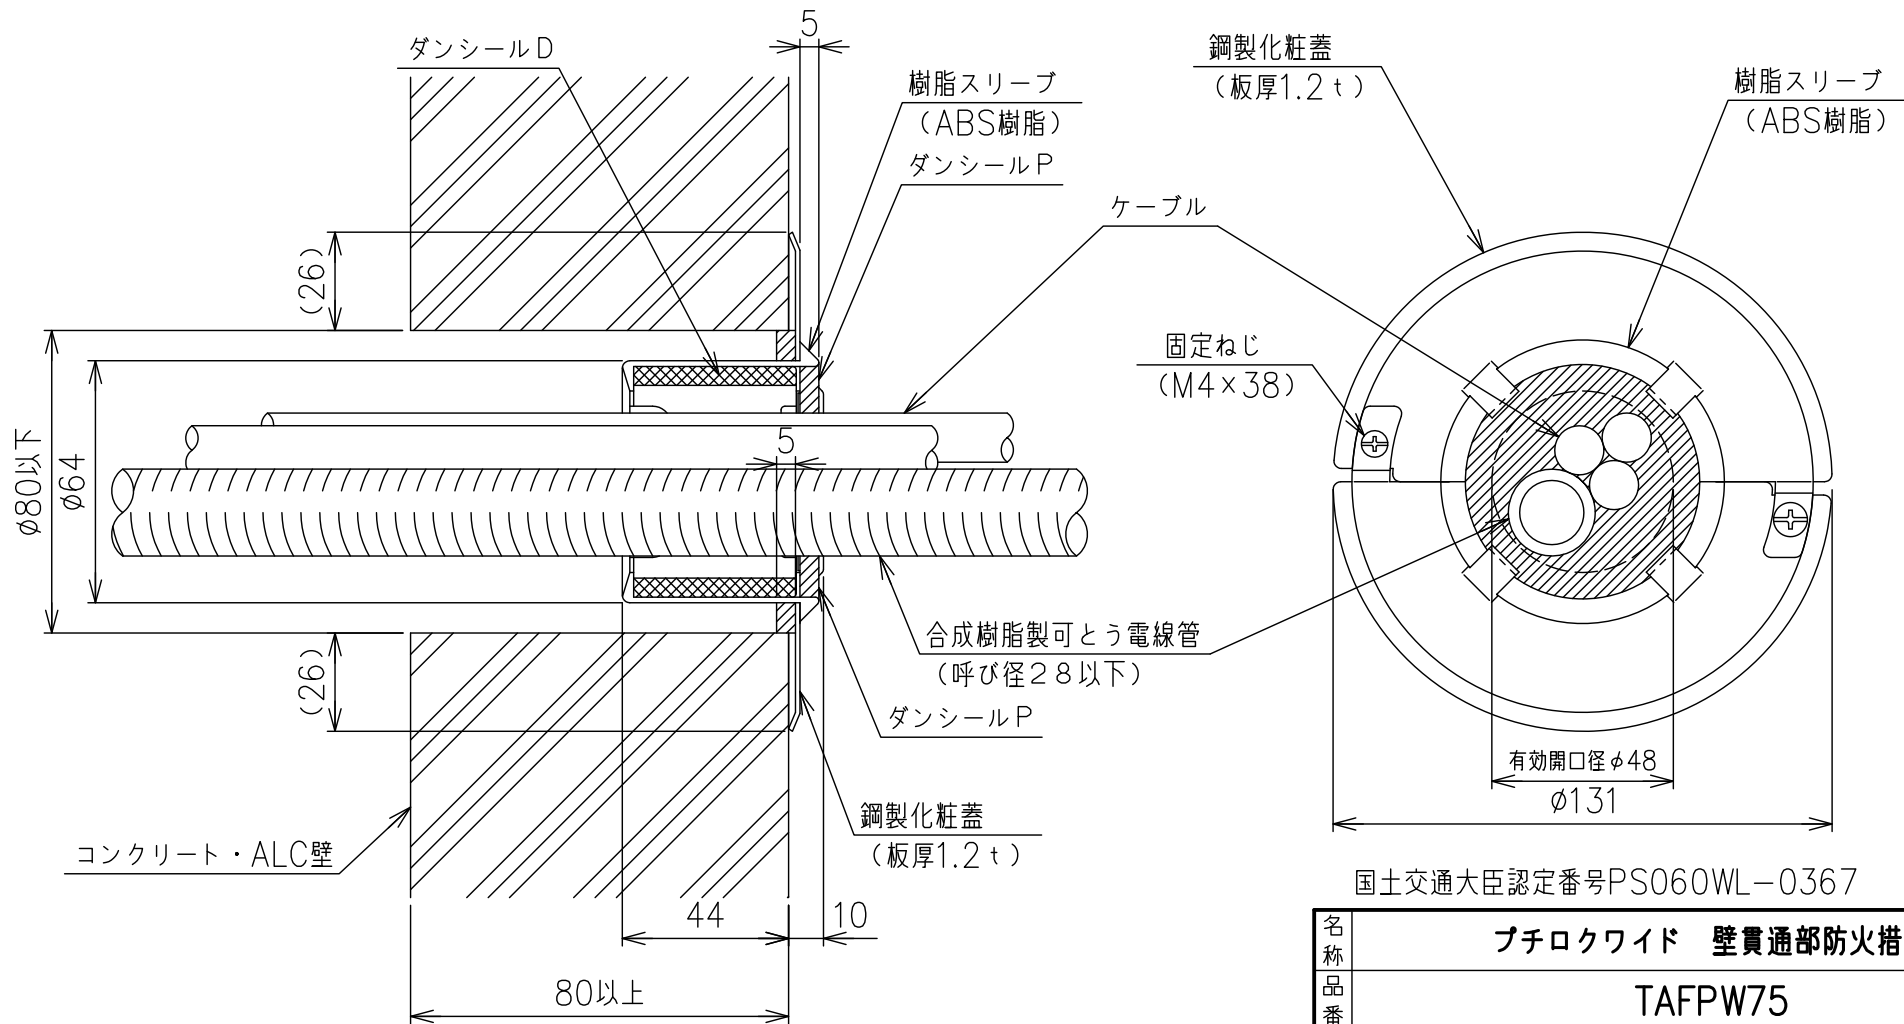

部番	部品名	個数	材質	表面処理	備考
1	本体				

国土交通大臣認定番号PS060WL-0367

適用開口寸法：φ80mm以下  
 ケーブルサイズ：導体サイズ100mm<sup>2</sup>以下  
 占積率：44%

名称 品番 図番	ブチロクワイド 壁貫通部防火措置				
	TAFPW75				
WEB図面	K8-0288	訂正	▲	尺度	NTS
	WEB図面				投影法