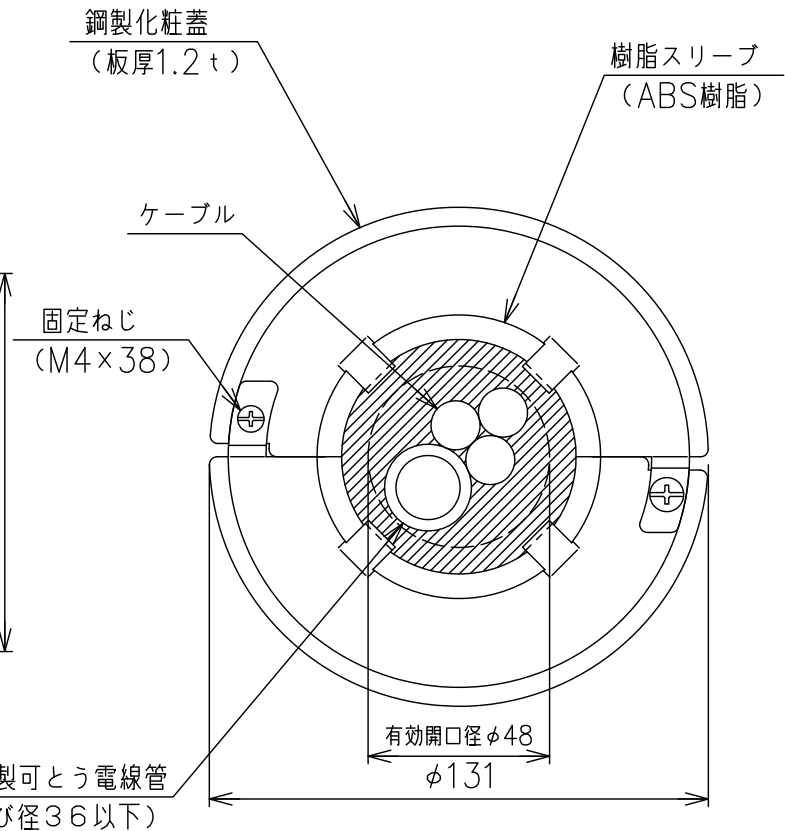

部番	部品名	個数	材質	表面処理	備考
1	本体				

国土交通大臣認定番号PS060FL-0510

適用開口寸法：φ80mm以下  
 ケーブルサイズ：導体サイズ150mm<sup>2</sup>以下  
 占積率：35.4%

名称 品番 図番	ブチロクワイド 床貫通部防火措置			
	TAFPW75			
WEB図面	K8-0322	訂正	▲	尺度
				NTS
	WEB図面		投影法	3角法