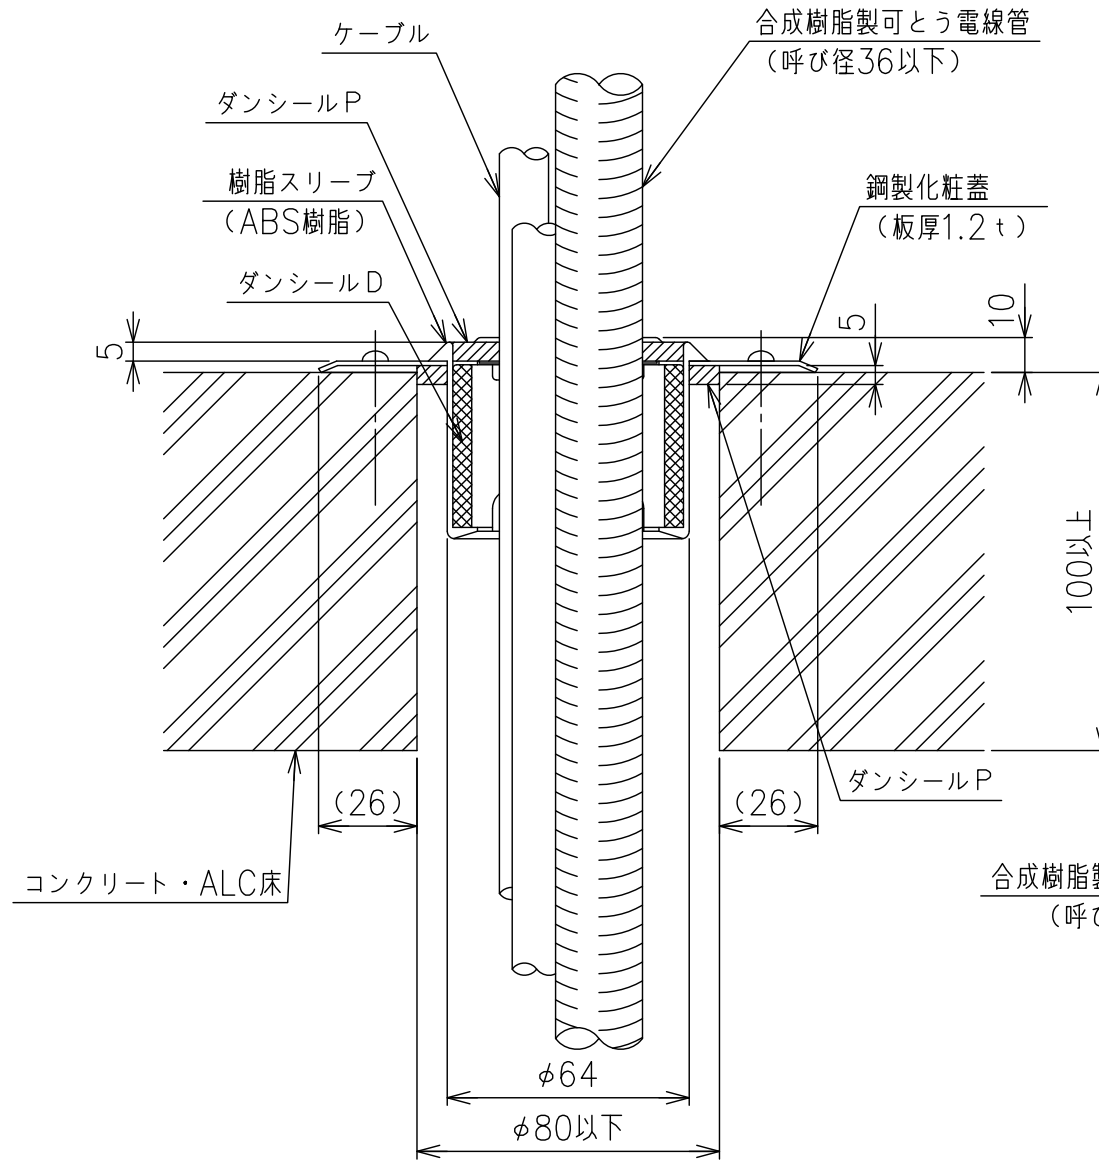

部番	部品名	個数	材質	表面処理	備考
1	本体				

国土交通大臣認定番号PS060FL-0510

適用開口寸法：φ80mm以下  
 ケーブルサイズ：導体サイズ150mm<sup>2</sup>以下  
 占積率：35.4%

名称 品番 図番	ブチロクワイド 床貫通部防火措置			
	TAFPW75			
WEB図面	K8-0322	訂正	▲	尺度
				NTS
	WEB図面		投影法	3角法