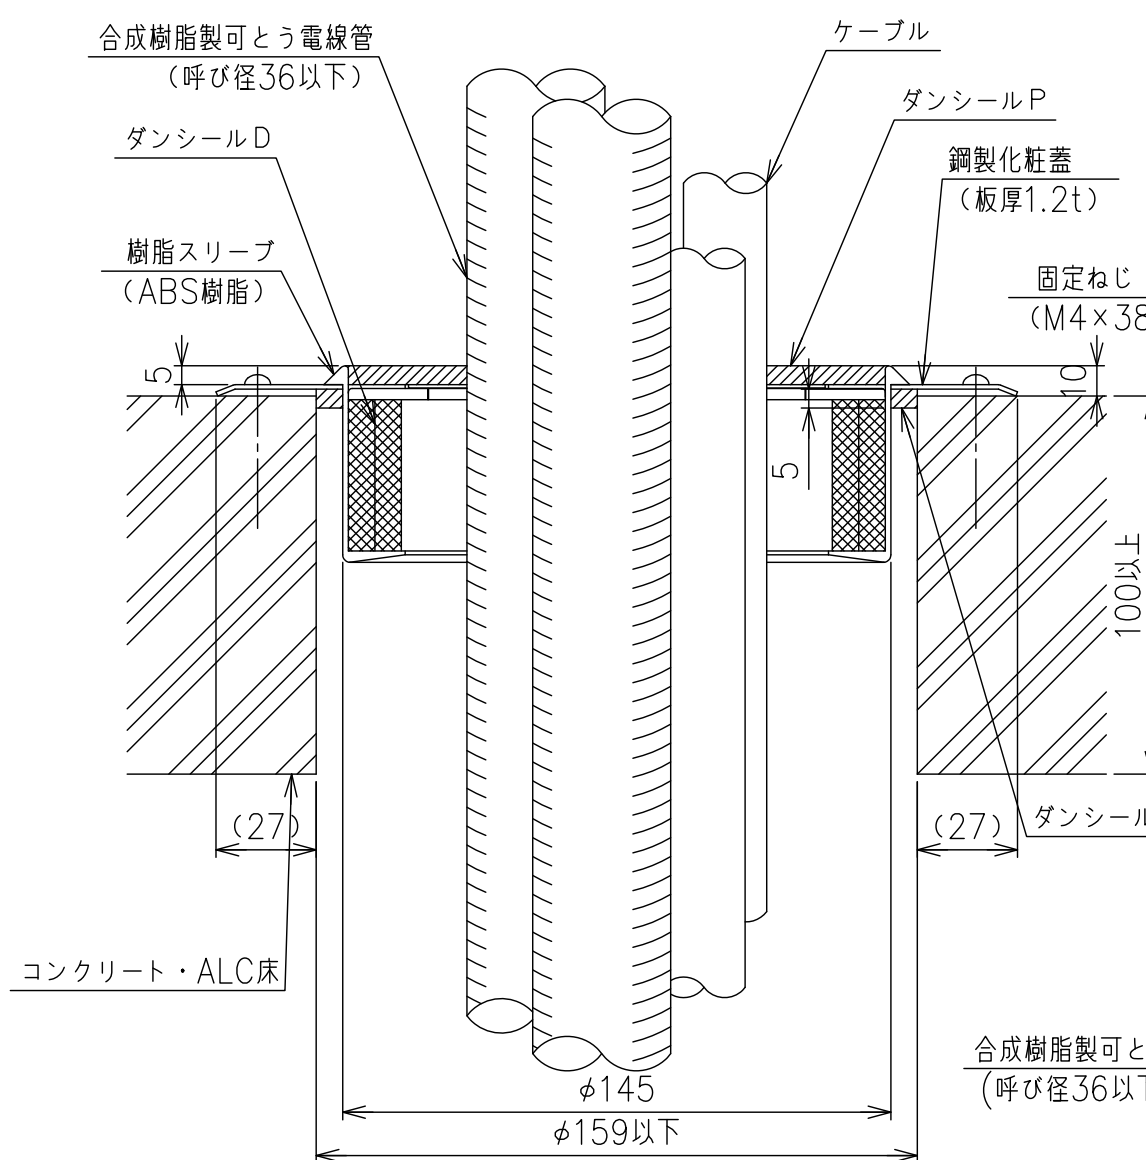

部番	部品名	個数	材質	表面処理	備考
1	本体				

国土交通大臣認定番号PS060FL-0510
 適用開口寸法：φ159mm以下
 ケーブルサイズ：導体サイズ250mm²以下
 ケーブル占積率：35.4%

名称 品番 図番	ブチロクワイド 床貫通部防火措置				
	TAFPW150				
	K8-0337	訂正	△0	尺度	NTS
	WEB図面			投影法	3角法