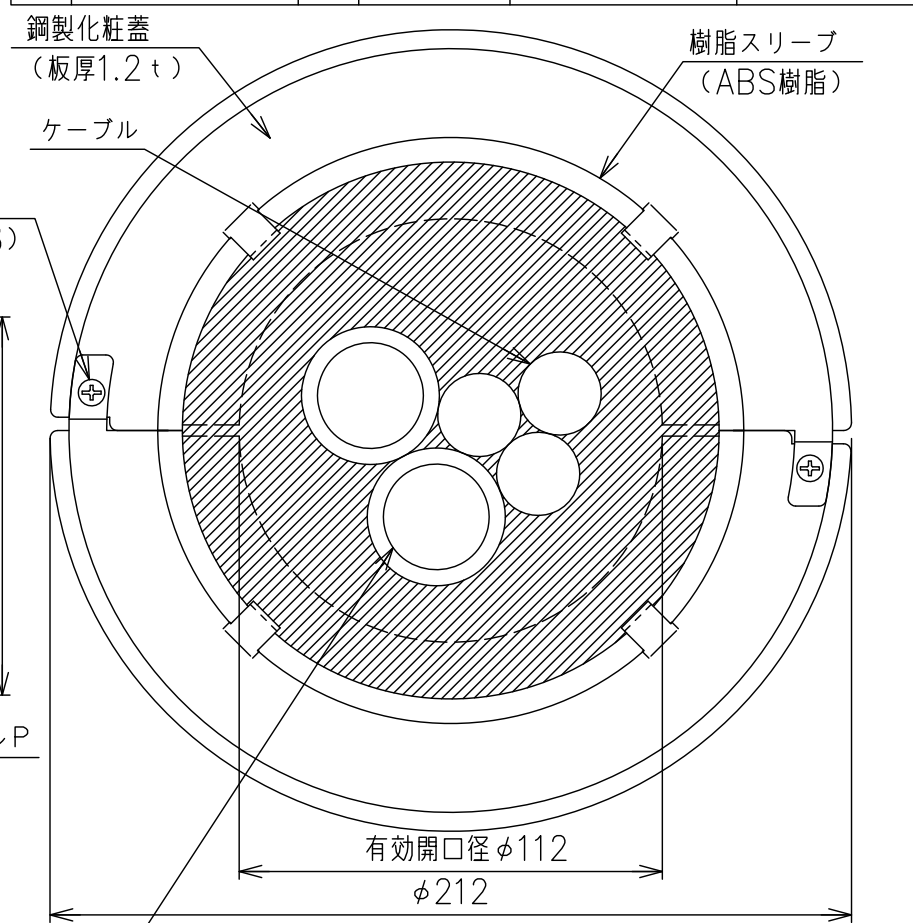

部番	部品名	個数	材質	表面処理	備考
1	本体				

国土交通大臣認定番号PS060FL-0510
 適用開口寸法：φ159mm以下
 ケーブルサイズ：導体サイズ250mm²以下
 ケーブル占積率：35.4%

名称 品番 図番	ブチロクワイド 床貫通部防火措置				
	TAFPW150				
	K8-0337	訂正	△0	尺度	NTS
	WEB図面			投影法	3角法