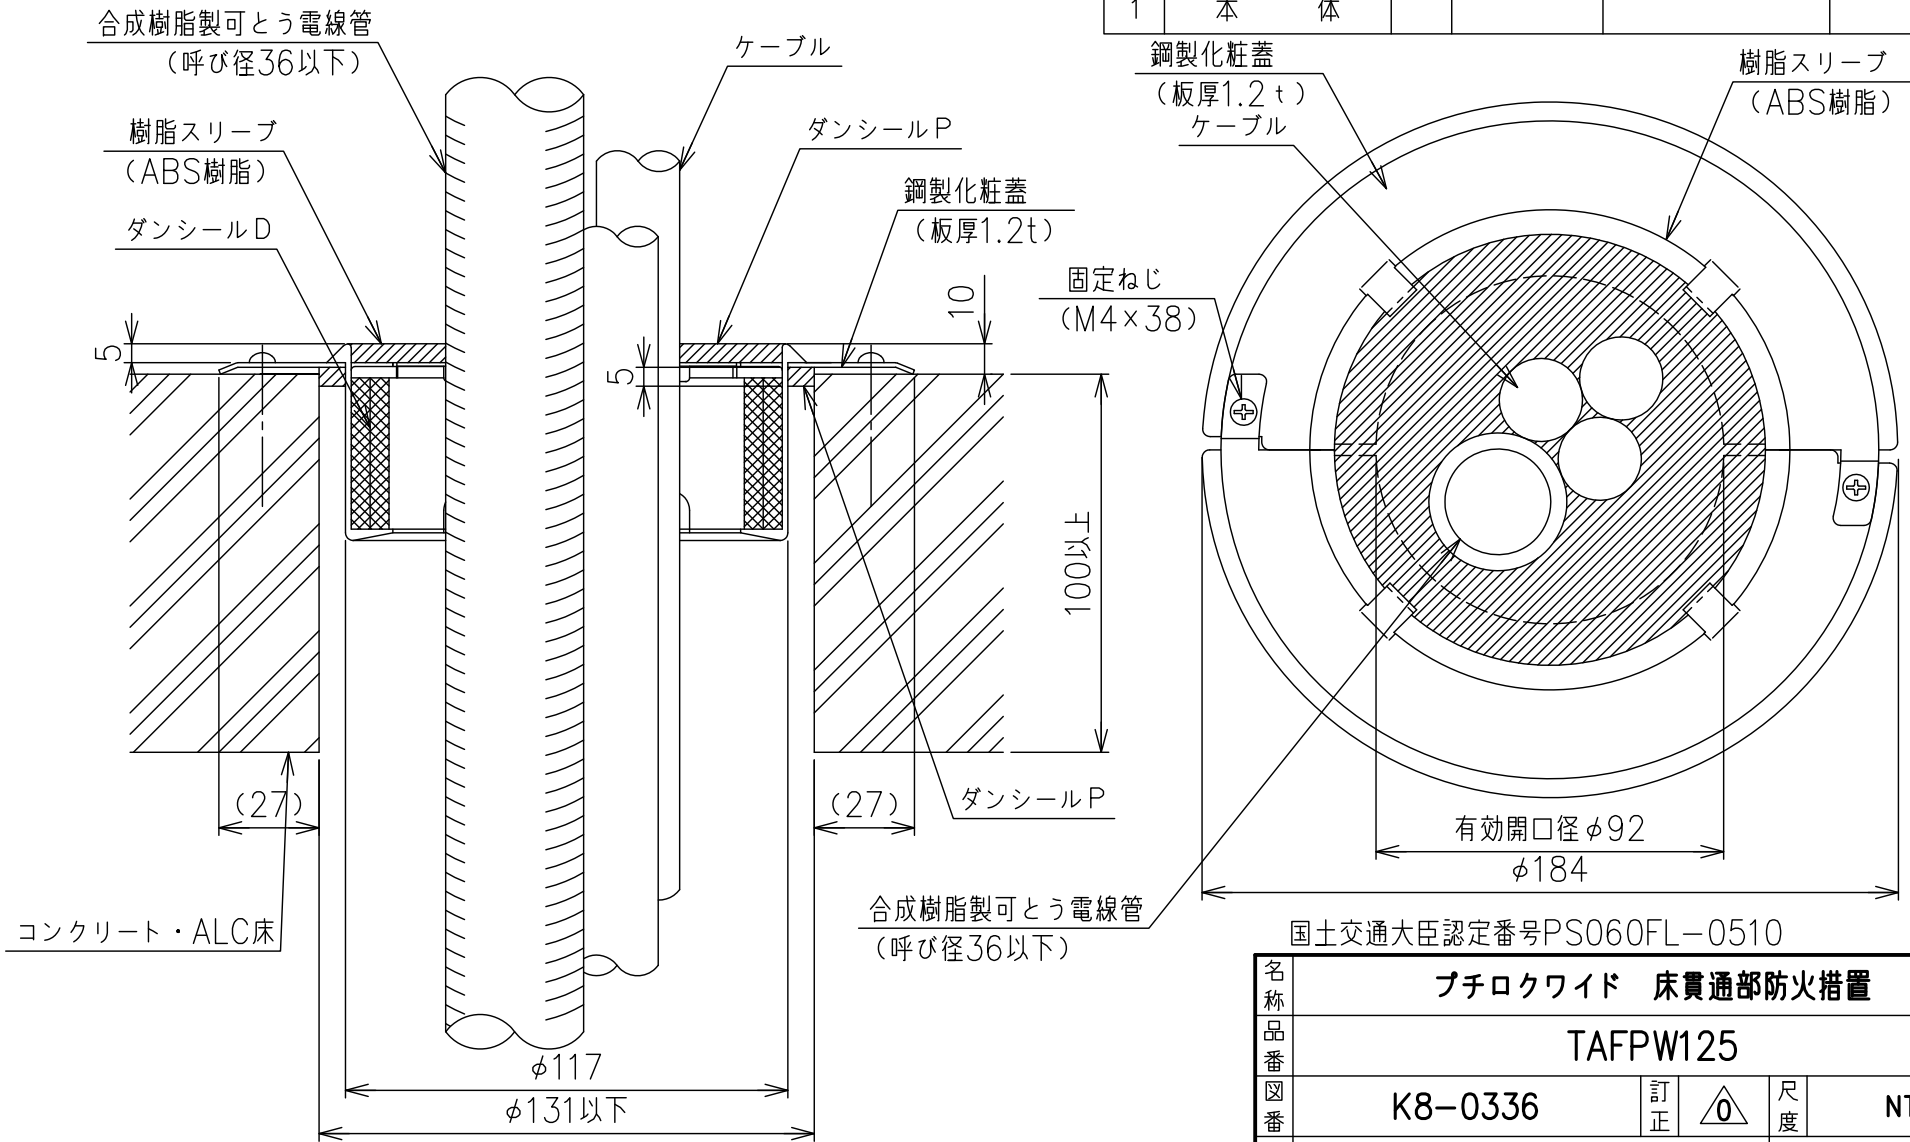

部番	部品名	個数	材質	表面処理	備考
1	本体				

国土交通大臣認定番号PS060FL-0510

名称 品番 図番	ブチロクワイド 床貫通部防火措置				
	TAFPW125				
WEB図面	K8-0336	訂正	△	尺度	NTS
					投影法 3角法

適用開口寸法：φ131mm以下  
 ケーブルサイズ：導体サイズ250mm<sup>2</sup>以下  
 ケーブル占積率：35.4%