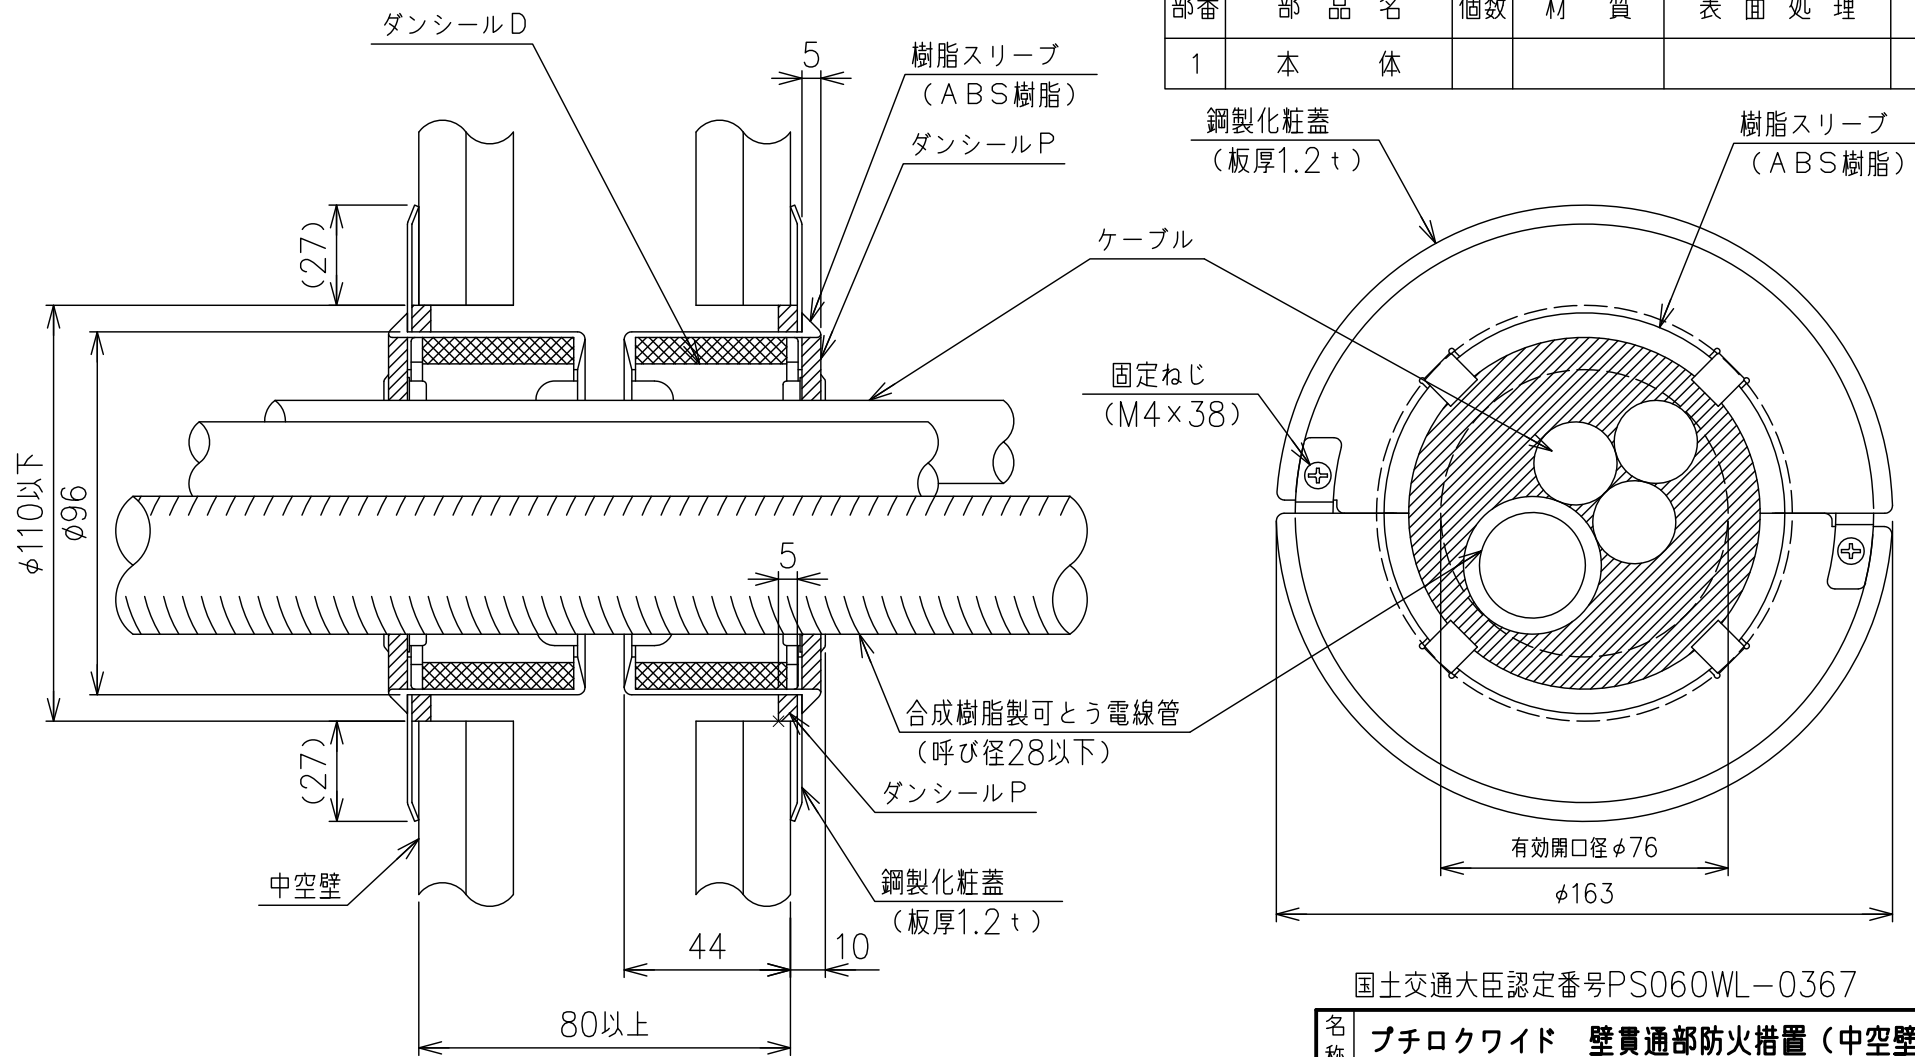

部番	部品名	個数	材質	表面処理	備考
1	本体				

国土交通大臣認定番号PS060WL-0367

名称 品番 図番	プチロクワイド 壁貫通部防火措置 (中空壁両側施工)				
	TAFPW100				
	K8-0270	訂正	▲	尺度	NTS
	WEB図面			投影法	3角法

適用開口寸法：φ110mm以下
 ケーブルサイズ：導体サイズ150mm²以下
 ケーブル占積率：44%