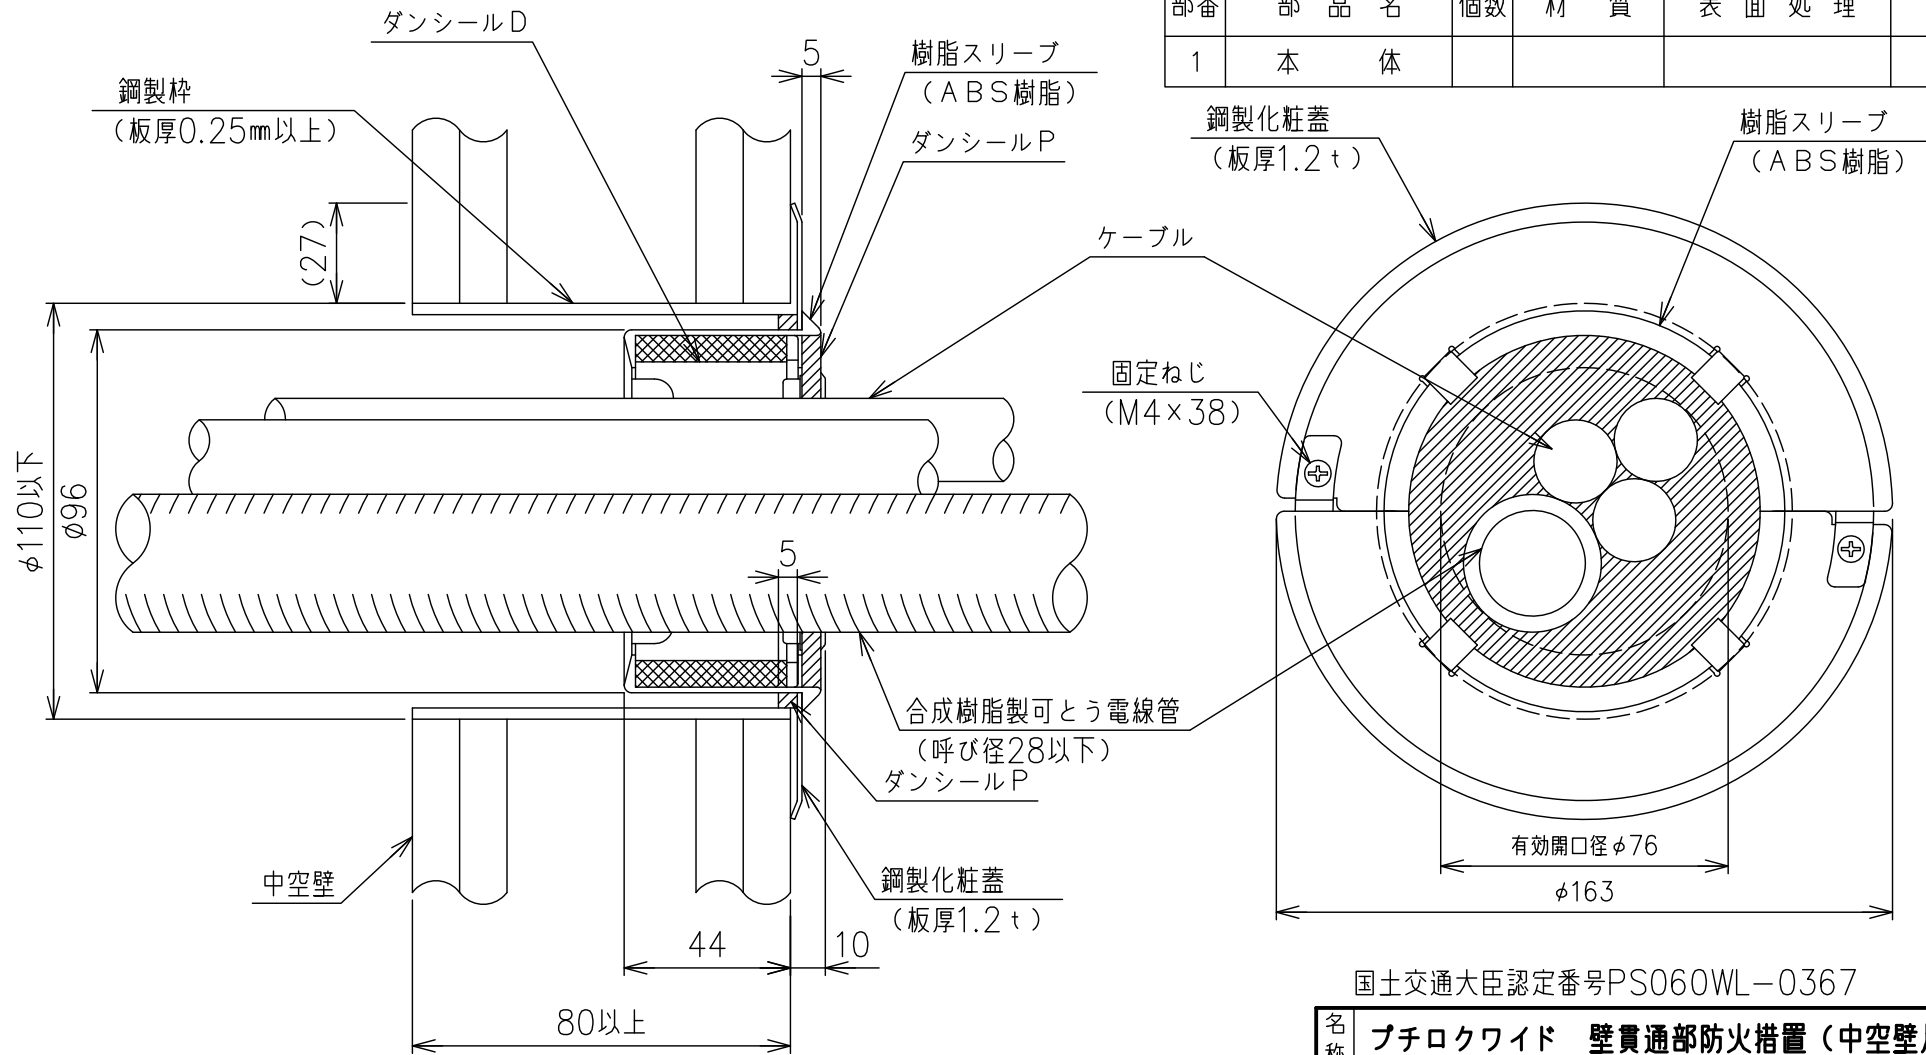

部番	部品名	個数	材質	表面処理	備考
1	本体				

国土交通大臣認定番号PS060WL-0367

適用開口寸法：φ110mm以下  
 ケーブルサイズ：導体サイズ150mm<sup>2</sup>以下  
 ケーブル占積率：44%

名称 品番 図番	ブチロクワイド 壁貫通部防火措置 (中空壁片側施工)				
	TAFPW100				
WEB図面	K8-0269	訂正	▲	尺度	NTS
					投影法