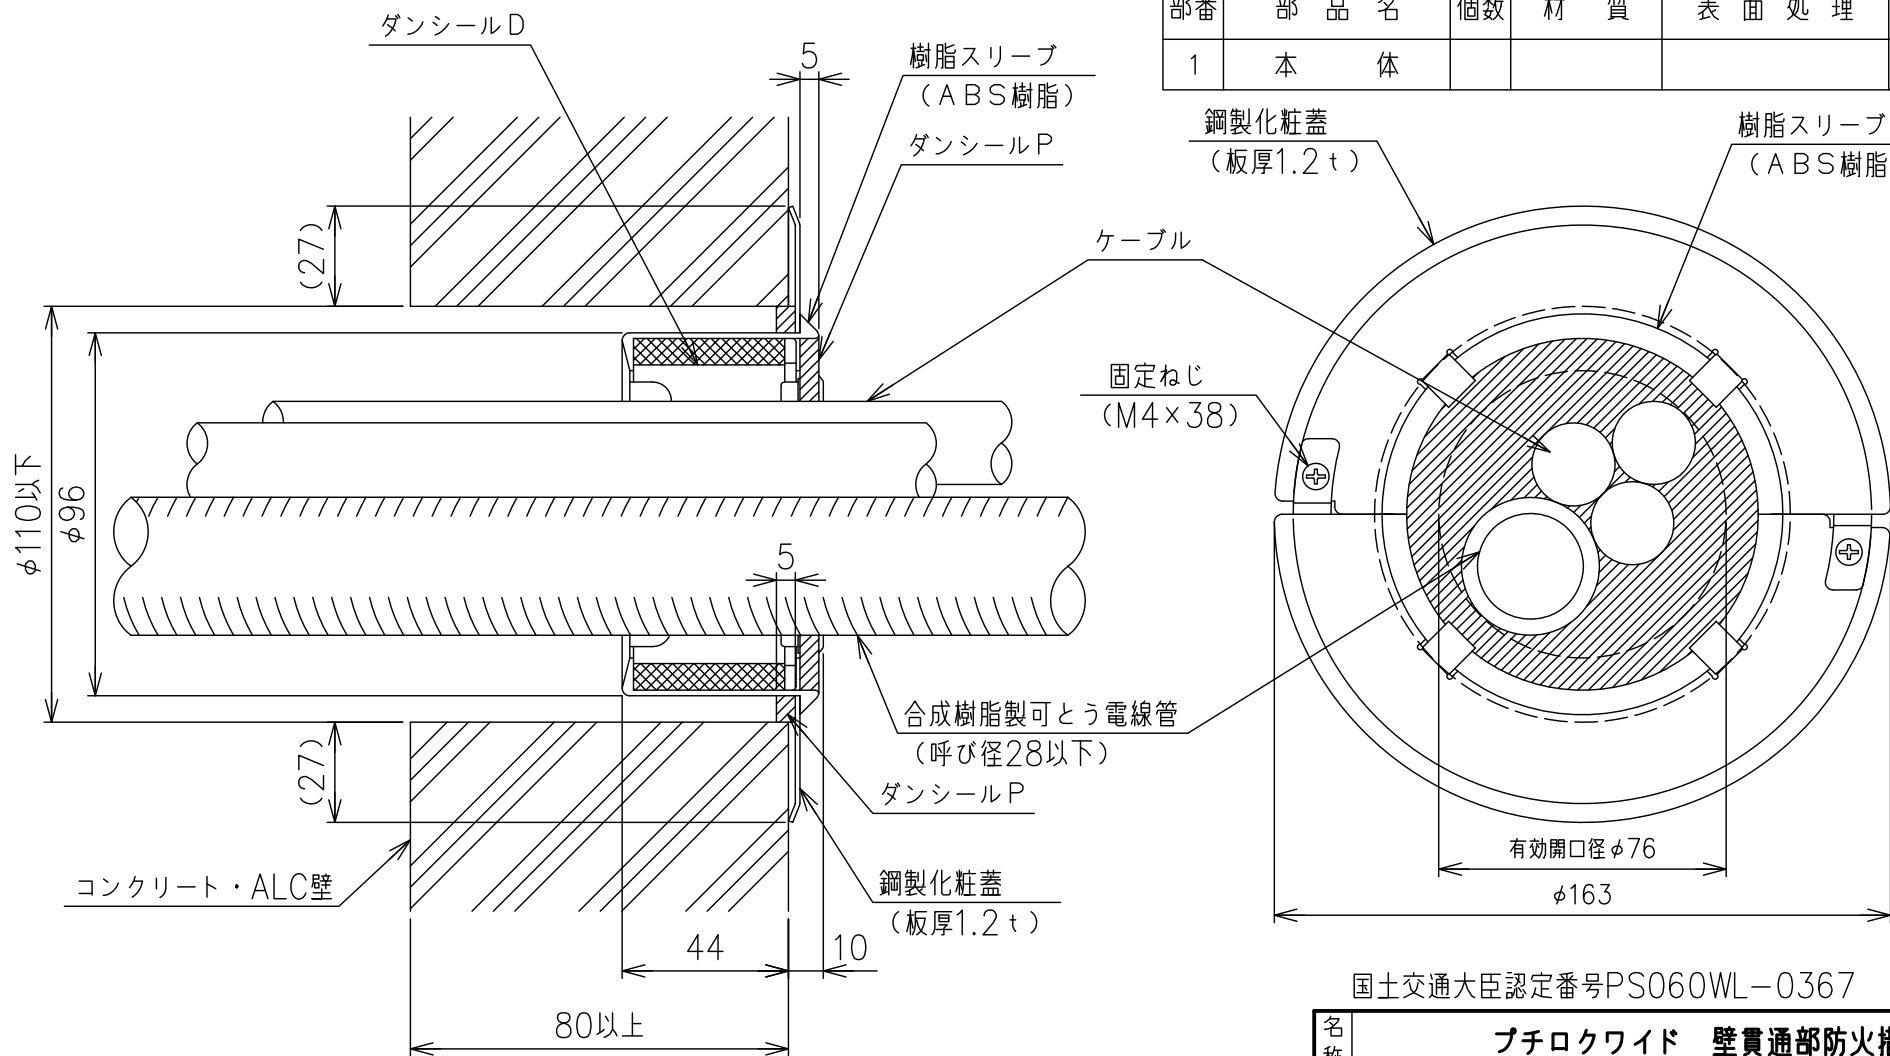

部番	部品名	個数	材質	表面処理	備考
1	本体				

国土交通大臣認定番号PS060WL-0367

名称 品番 図番	ブチロクワイド 壁貫通部防火措置				
	TAFPW100				
	K8-0268	訂正	▲	尺度	NTS
	WEB図面			投影法	3角法

適用開口寸法： $\phi 110\text{mm}$ 以下
 ケーブルサイズ：導体サイズ 150mm^2 以下
 ケーブル占積率：44%