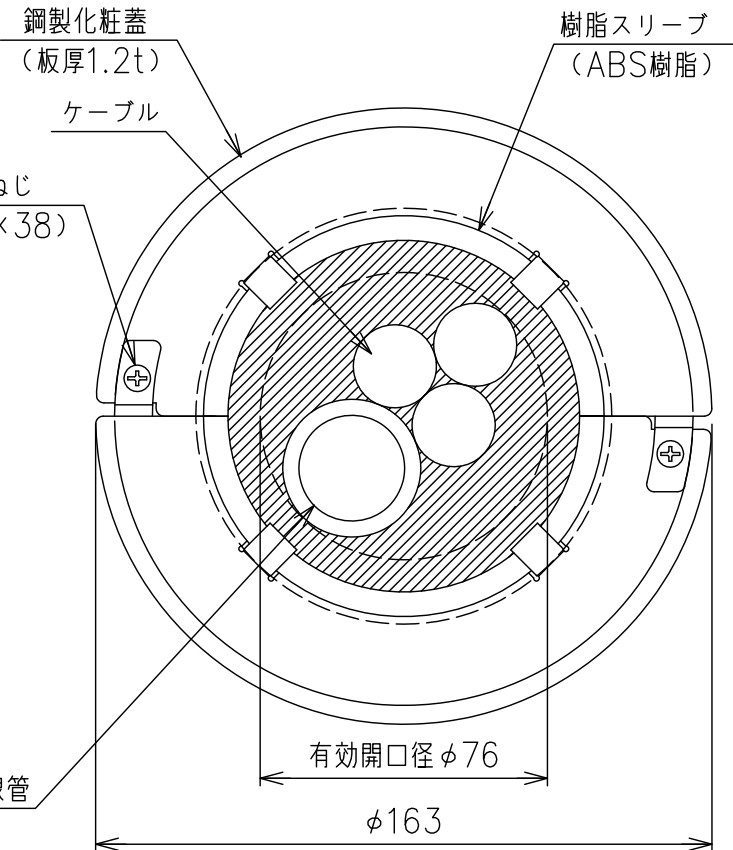

部番	部品名	個数	材質	表面処理	備考
1	本体				

国土交通大臣認定番号PS060FL-0510

名称 品番 図番	ブチロクワイド 床貫通部防火措置				
	TAFPW100				
WEB図面	K8-0323	訂正	▲	尺度	NTS
				投影法	3角法

適用開口寸法：φ110mm以下  
 ケーブルサイズ：導体サイズ250mm<sup>2</sup>以下  
 ケーブル占積率：35.4%