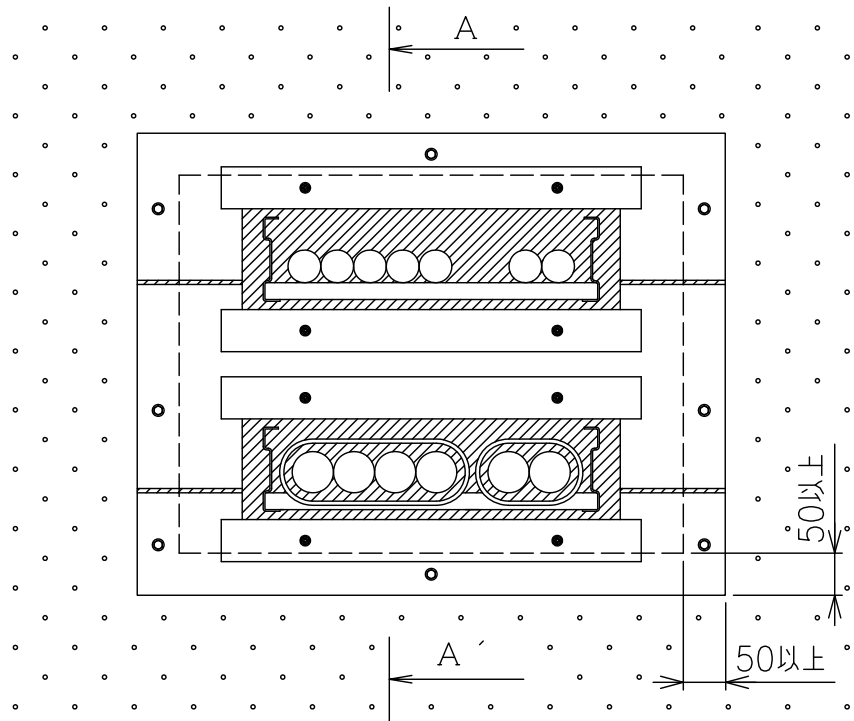

部番	部品名	個数	材質	表面処理	備考
1	本体				

ケーブル（導体断面積 325mm^2 の場合）
さらにダンシールPを50mm巻きつけ
市販のアルミテープ及び鉄線（ $\phi 1\text{mm}$
以上）で固定してください。

国土交通大臣認定番号 PS060WL-0274

品番	適合開口サイズ	品番	適合開口サイズ
TAFMG3020	300×200	TAFMG8020	800×200
TAFMG4020	400×200	TAFMG9020	900×200
TAFMG5020	500×200	TAFMG10020	1000×200
TAFMG6020	600×200	TAFMG11020	1100×200
TAFMG7020	700×200	TAFMG12020	1200×200

適用開口面積： 0.6m^2 以下
ケーブル占積率：20%以下

名称 品番	タフロックイチジカンMG 中空壁貫通部防火措置				
	TAFMG□				
図番	K8-0273	訂正	▲	尺度	NTS
		WEB図面			投影法