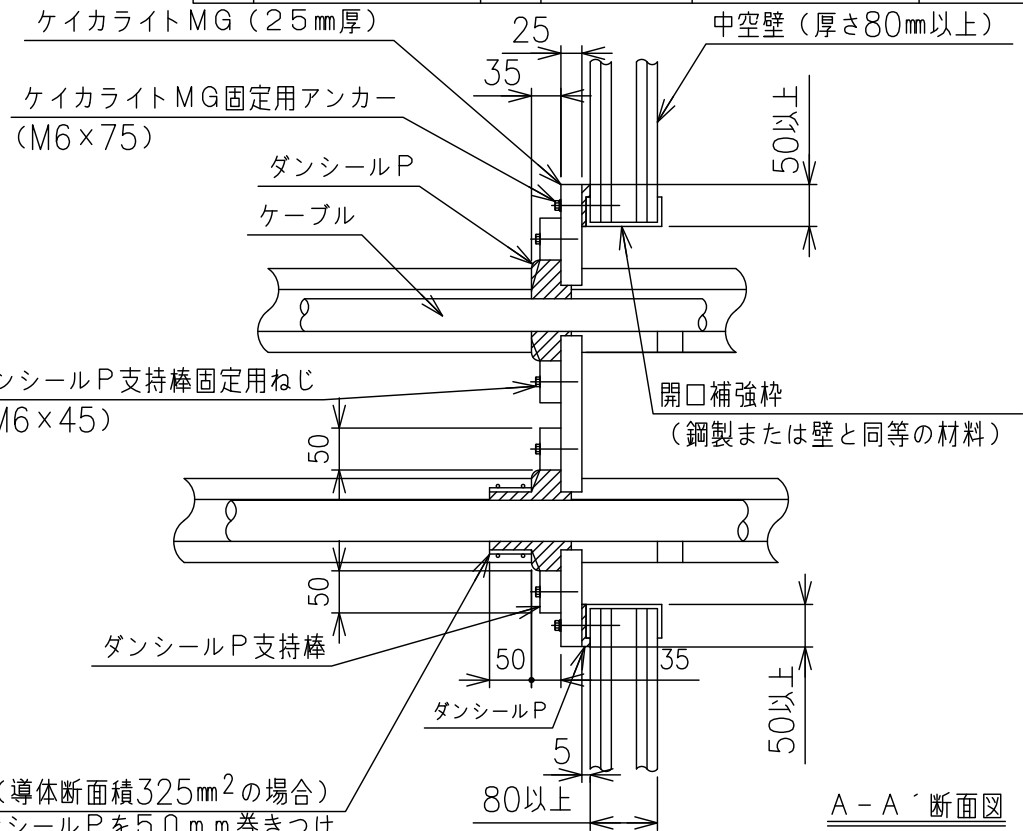

部番	部品名	個数	材質	表面処理	備考
1	本体				

ケーブル（導体断面積 325mm^2 の場合）
さらにダンシールPを50mm巻きつけ
市販のアルミテープ及び鉄線（ $\phi 1\text{mm}$
以上）で固定してください。

国土交通大臣認定番号 PS060WL-0274

品番	適合開口サイズ	品番	適合開口サイズ
TAFMG3020	300×200	TAFMG8020	800×200
TAFMG4020	400×200	TAFMG9020	900×200
TAFMG5020	500×200	TAFMG10020	1000×200
TAFMG6020	600×200	TAFMG11020	1100×200
TAFMG7020	700×200	TAFMG12020	1200×200

適用開口面積： 0.6m^2 以下
ケーブル占積率：20%以下

名称 品番	タフロックイチジカンMG 中空壁貫通部防火措置				
	TAFMG□				
図番	K8-0273	訂正	▲	尺度	NTS
		WEB図面			投影法