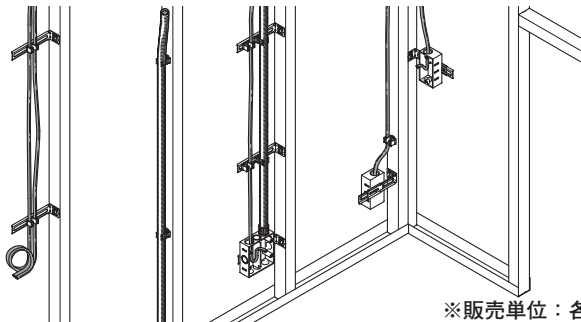

角間柱用配線システム新登場！！

マンションにおける間仕切り壁に使用される間柱は、強度やコストの問題より40×45の角間柱が主流となっています。また、LAN等の弱電流電線は、ノイズ対策や将来の引き替えを考慮してPF管等に収められるケースが増加しています。

電気工事において間柱部に施工されるのは、スイッチボックス等のボックス類、低圧屋内配線(VVFケーブル)や弱電流電線(LAN、TV等)等のケーブル類及びCD管やPF管等の保護管類の3つに大別されます。これらを簡単・きれいに施工できる製品を発売しました。

※販売単位：各20個

| | | | |
|------------------|------|--------|---------|
| スイッチボックス 支持金具 | 支持金具 | PF管支持具 | ケーブル支持具 |
|------------------|------|--------|---------|

MBS36K

MBS36KB

MBSPF□

標準価格：
MBSPF16：45円

MBSC2

標準価格：160円 標準価格：115円 MBSPF22：55円 標準価格：40円