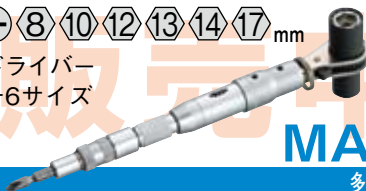

多機能工具新発売

ラチェットレンチ/ドライバー

工事現場ではドライバーや、ラチェットレンチを数本、腰袋に入れ作業によって持ち替えて作業をしています。持ち歩く工具を少なく、作業の能率アップのため、よく使用するドライバーやレンチを1本の工具にまとめました。3タイプのラインナップで、新発売。

⊕ ⊖ 7 8 10 17 mm

＋ドライバー
レンチ4サイズ

標準価格
4,010円

MAKMD

多機能ドライバー

⊕ ⊖ 8 10 12 13 14 17 mm

＋ドライバー
レンチ6サイズ

標準価格
9,500円

MAKMWD

多機能ラチェット式レンチドライバー

6.35 8 10 12 13 14 17 mm

レンチ7サイズ

標準価格
9,200円

MAKMW

多機能ラチェット式メガネレンチ