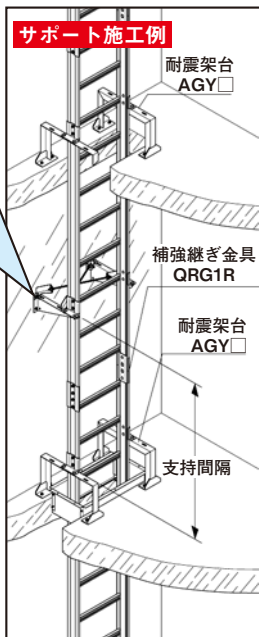

立上りケーブルラック用の ブラケット耐震システム新発売!!

- ブラケット (BK、BKL20~50) の間にブレースを設置し水平力に対する耐震支持をサポートするブラケット用ブレース取付金具です。

| 品 番 | 標準価格 |
|--------------|--------|
| BKBR1 (セット品) | 2,700円 |
| BKBR1HR | 500円 |
| BKBR1HL | 500円 |
| BKBR1AL | 340円 |
| U-RW3-25RNTW | 55円 |

※ BKBR1はBKBR1HR、BKBR1HL、BKBR1AL、各2個、U-RW3-25RNTW 4個のセット品です。
販売単位：BKBR1(セット品)1組、他は各1個
※ 詳しくはお近くの営業所又は本社技術部までお問い合わせください。