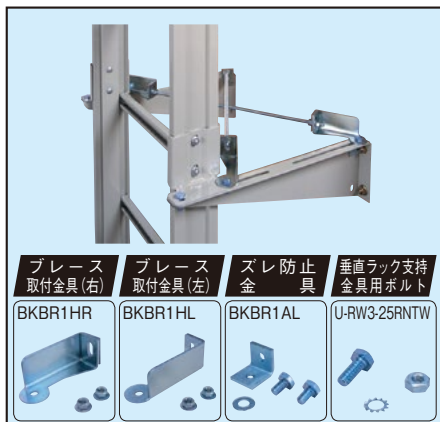

立上りケーブルラック用の ブラケット耐震システム新発売!!

- ブラケット (BK、BKL20~50) の間にブレースを設置し水平力に対する耐震支持をサポートするブラケット用ブレース取付金具です。

| 品 番 | 標準価格 |
|--------------|--------|
| BKBR1 (セット品) | 2,700円 |
| BKBR1HR | 500円 |
| BKBR1HL | 500円 |
| BKBR1AL | 340円 |
| U-RW3-25RNTW | 55円 |

※ BKBR1はBKBR1HR、BKBR1HL、BKBR1AL、各2個、U-RW3-25RNTW 4個のセット品です。
販売単位：BKBR1(セット品)1組、他は各1個
※ 詳しくはお近くの営業所又は本社技術部までお問い合わせください。