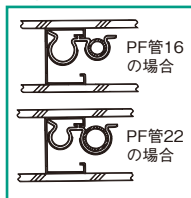

## 軽量間柱用PF管支持具新発売！ ——PF管16・22兼用——

- 間柱開口部に沿わせたスッキリ配管
- 間柱開口部に押し込むだけで取り付けでき、PF管の支持もワンタッチ
- PF管16と22をひとつの製品で兼用できる為、**手配や在庫管理が容易**にできます。

### 施工上の注意

管の支持点間の距離は1.5m以下にしてください。  
(電気設備技術基準 第193条)

適合間柱寸法

取付状態

材 質：ABS樹脂  
 梱包数：小袋20個入  
           大箱200個入  
 型番：**MPF-16-22**  
 標準価格：70円