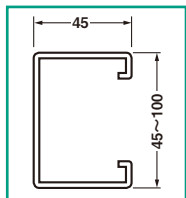

## 軽量間柱用PF管支持具新発売！ ——PF管16・22兼用——

- 間柱開口部に沿わせたスッキリ配管
- 間柱開口部に押し込むだけで取り付けでき、PF管の支持もワンタッチ
- PF管16と22をひとつの製品で兼用できる為、**手配や在庫管理が容易**にできます。

### 施工上の注意

管の支持点間の距離は1.5m以下にしてください。  
(電気設備技術基準 第193条)

適合間柱寸法

取付状態

材 質：ABS樹脂  
 梱包数：小袋20個入  
           大箱200個入  
 型番：**MPF-16-22**  
 標準価格：70円