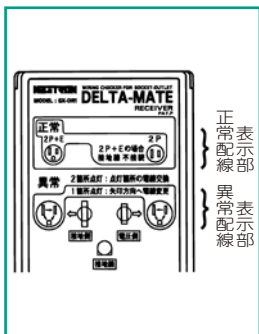

受電(検査)前にコンセントの配線(極性)チェックが出来ます!  
しかも、接地極付コンセントのニュートラルとアースの誤配線も見逃しません。

コンセント配線チェッカー

NESTRON

デルタメイト  
DELTA-MATE

TYPE: SX-D1

標準価格: 13,800円

※デルタメイトは、電圧のかかって

いない状態の屋内配線において、分電盤に取り付けた送信器が100Vライン、ニュートラル、アースの3本に信号を乗せ、その信号をコンセントに取り付けた検知器が、正常、または誤配線の状態(全5種類)を表示します。

※異常の場合は、コンセントの受け口をパターン化した表示部で誤配線箇所を直接表示します。詳しくはチラシの裏面を御覧下さい。(チラシはお近くの営業所へ請求願います。)

※検知器の栓刃(差し込み部)は可倒式のコンパクトタイプ。

※送信器は大形クリップ付リード線着脱式

※送信器、受信器合わせても200gと軽量。

使用電池: 6F22 (9V) 1本

正常配線 表示部  
異常配線 表示部