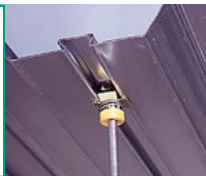

デッキシリーズに新型2種がお目見得！

デッキプレート専用の吊りボルト支持金具は今までに、既に6品種の製品を送り出しました。

適合	型番	吊りボルト	許容静荷重	標準価格
Fデッキ	HB-1FD (W³/₈)	W3/8	30 Kg	¥180
〃	HB-2F-6	W6	5 Kg	¥ 85
〃	HB-2F-W³/₈	W3/8	5 Kg	¥ 90
Nデッキ	HB-44FD (W³/₈)	W3/8	30 Kg	¥180
ハイデッキ	HB-38FD (3/8)	W3/8	30 Kg	¥165
アイデッキ	HB-30ID (3/8)	W3/8	30 Kg	¥105

(消費税別)

今また新たに**スーパーEデッキ用**として、ワンタッチ型の**“HB-20MH-W³/₈”**と軽荷重のエコノミー型**“HB-20ED-W³/₈”**を加え、デッキシリーズを拡充いたしました。

HB-20MH-W3/8