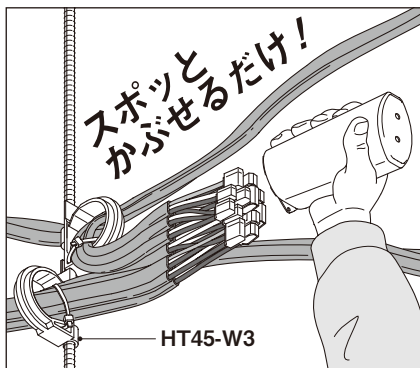

# ジョイントボックス「スポッター」に 大型サイズが新発売！

2004年6月の発売以来、ご好評をいただいております『スポッター』に、このたび大型サイズの【BWD2】が追加になりました。

“結線部を立ち上げたまま、上からかぶせるだけ”という作業性の良さはそのままに、従来品【BWD1】の約2倍のVVFケーブルを収容できます。

材質：ポリプロピレン  
適合VVFケーブル：1.6・2.0×2C 1.6・2.0×3C  
推奨ケーブル本数：2C・17回線まで