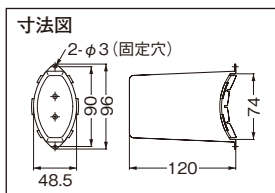

# ジョイントボックス「スポッター」に 大型サイズが新発売！

2004年6月の発売以来、ご好評をいただいております『スポッター』に、このたび大型サイズの【BWD2】が追加になりました。

“結線部を立ち上げたまま、上からかぶせるだけ”という作業性の良さはそのままに、従来品【BWD1】の約2倍のVVFケーブルを収容できます。

材質：ポリプロピレン  
適合VVFケーブル：1.6・2.0×2C 1.6・2.0×3C  
推奨ケーブル本数：2C・17回線まで