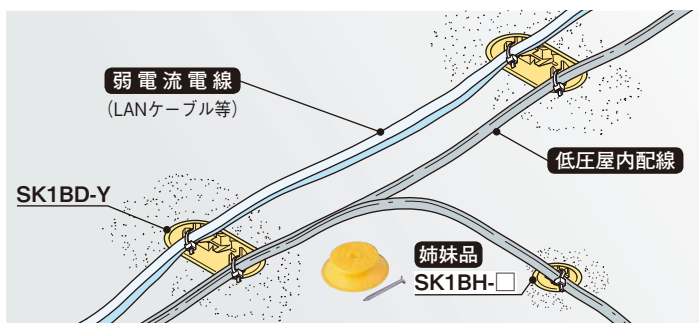

## 2系統支持可能な円盤サート® 登場!

近年、インターネットの普及により、マンション等におけるケーブル配線のほとんどは、低圧屋内配線のほかに弱電流電線（TV共聴、LANケーブル）が各室に配線されます。

それに伴い、ケーブル支持具も増加する傾向にあります。

ケーブル支持インサート「SK1BD-Y」は、従来品のケーブル支持インサートSK1BHの2連タイプで1個の支持具で低圧屋内配線と弱電流電線の2系統を並列配線できる支持具です。

適合結束材幅 / 9mm以下  
本体材質 / ポリエチレン  
色 / 黄色

許容静荷重

**39N**  
[4kgf]

(片側19N[2kgf])

専用釘(2本)

ケーブル支持インサート

**SK1BD-Y**

標準価格 **45**円