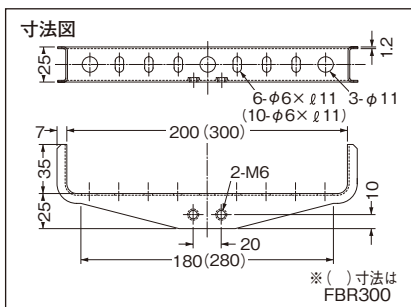

## 吊りボルト用ケーブル支持金具「ベビーラック」 に200、300のワイドタイプ新発売!!

吊りボルトを利用してケーブルを支持する金具は、既発売のベビーラックと合わせ、150、200、300の品揃えとなりました。

- ◆既設の吊りボルトへ  
中間の任意の位置へ  
取り付けできます。
- ◆サポート面が広いので  
ケーブルを重ねずに  
敷設できます。

**適合：吊りボルトW3/8、VVFケーブル、丸形ケーブル**  
**許容静荷重：196N [20kgf]**  
**販売単位：各20個**