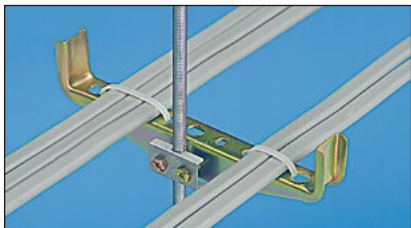

## 吊りボルト用ケーブル支持金具「ベビーラック」 に200、300のワイドタイプ新発売!!

吊りボルトを利用してケーブルを支持する金具は、既発売のベビーラックと合わせ、150、200、300の品揃えとなりました。

- ◆既設の吊りボルトへ  
中間の任意の位置へ  
取り付けできます。
- ◆サポート面が広いので  
ケーブルを重ねずに  
敷設できます。

**適合：吊りボルトW3/8、VVFケーブル、丸形ケーブル**  
**許容静荷重：196N [20kgf]**  
**販売単位：各20個**