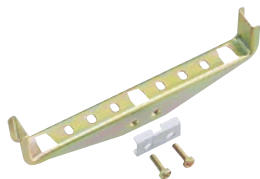

## 吊りボルト用ケーブル支持金具「ベビーラック」 に200、300のワイドタイプ新発売!!

吊りボルトを利用してケーブルを支持する金具は、既発売のベビーラックと合わせ、150、200、300の品揃えとなりました。

- ◆既設の吊りボルトへ  
中間の任意の位置へ  
取り付けできます。
- ◆サポート面が広いので  
ケーブルを重ねずに  
敷設できます。

**適合：吊りボルトW3/8、VVFケーブル、丸形ケーブル**  
**許容静荷重：196N [20kgf]**  
**販売単位：各20個**

品 番	標準価格 (1個当り)
<b>FBR200</b>	<b>275円</b>
<b>FBR300</b>	<b>410円</b>