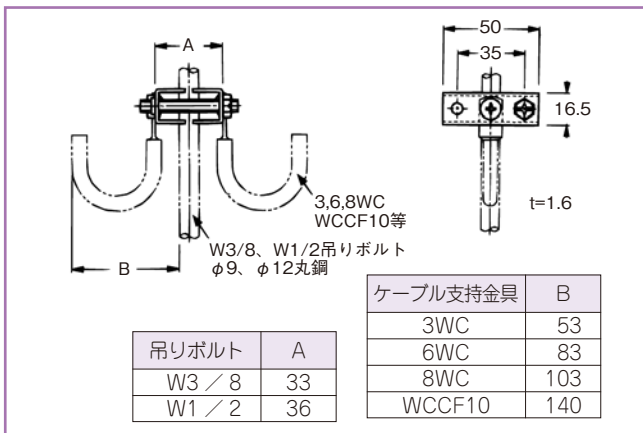

## 吊りボルト・丸鋼用□WC支持金具新発売

### 特長

- 吊りボルト及び丸鋼等に□WC又はWCCF10を2個取り付け出来ます。
- ケーブルの多条布設の際に便利です。

※ 3WC、6WC、8WC及びWCCF10は別途ご購入願います。

品番：**912WC**      標準価格：110円(1個)  
販売単位数：10個(小箱)、大箱(200個)もあります。