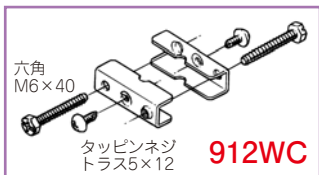

## 吊りボルト・丸鋼用□WC支持金具新発売

### 特長

- 吊りボルト及び丸鋼等に□WC又はWCCF10を2個取り付け出来ます。
- ケーブルの多条布設の際に便利です。

※ 3WC、6WC、8WC及びWCCF10は別途ご購入願います。

品番：**912WC**      標準価格：110円(1個)  
販売単位数：10個(小箱)、大箱(200個)もあります。