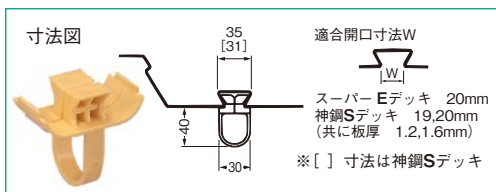

合成スラブデッキ用 ケーブル支持具新発売！

- 天井内いんべい配線工事を、先行させることが出来ます。
- デッキプレートの溝を利用して、ワンタッチでケーブル支持が行えます。

※許容静荷重：**3kg**
※材質：ポリプロピレン

適合 スーパーEデッキ：EZ50-600
EZ75-600
神鋼Sデッキ：S50, S75
VVFケーブル：1.6, 2.0mm×2C→5回線まで
〃 〃 ×3C→3回線まで

品番：**SKESD**