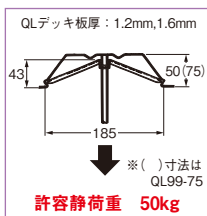

QLデッキ用吊り金具マジックハンガー

——より早く、より安心な作業が出来る!——

※金具本体と吊りボルト
がセットされ、**共通
りしない**のでスムーズな作業が行えます。

※デッキプレートへの穴
明けが不要で、コンク
リート打設後でも取
付けが可能です。

※吊りボルトの位置決め、移動が簡単にでき、吊りボルトを
締め込むことで固定されます。

ご注意

- 川鉄建材工業（株）製QLデッキ
（QL99-50, QL99-75）専用です。
- 垂直吊り専用なので、斜め吊りはでき
ません。

HB-QLD-W3

標準価格（小箱20ヶ入り）

1箱：3,400円

※適合吊りボルト：W3/8

※許容静荷重：50Kg