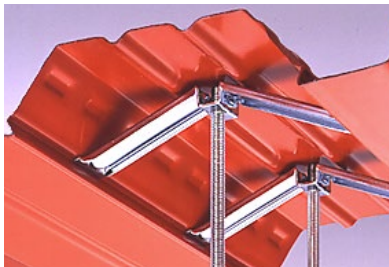

QLデッキ用吊り金具マジックハンガー

——より早く、より安心な作業が出来る!——

※金具本体と吊りボルト
がセットされ、**共通
りしない**のでスムーズな作業が行えます。

※デッキプレートへの穴
明けが不要で、コンク
リート打設後でも取
付けが可能です。

※吊りボルトの位置決め、移動が簡単にでき、吊りボルトを
締め込むことで固定されます。

ご注意

- 川鉄建材工業（株）製QLデッキ
（QL99-50, QL99-75）専用です。
- 垂直吊り専用なので、斜め吊りはでき
ません。