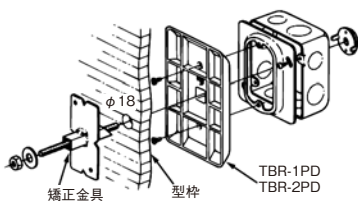

バンカーもところ変れば喜ばれる

コンセント部分が壁面より出張っているのは体裁が悪く、又工場や倉庫などでは運搬機等の接触で、器具を損傷するおそれがあります

コンセントプレートを壁面より凹ませて、壁まわりをスッキリ見せることが出来る、埋め込みボックス用型枠

“バンカープレート” が新製品に仲間入りしました

(本体プレート)

TBR-1PD TBR-2PD

(組合わせ)

(壁面の仕上り)

(仕 様)

型 番	標準価格	適 合
TBR-1PD (プレートのみ)	¥260	中形四角アウトレット
TBR-1SD (プレート+矯正金具) セット品	¥820	ボックス用 塗代付1個用スイッチカバー
TBR-2PD (プレートのみ)	¥430	中形四角アウトレット
TBR-2SD (プレート+矯正金具) セット品	¥990	ボックス用 塗代付2個用スイッチカバー

(消費税別)

(通信欄)