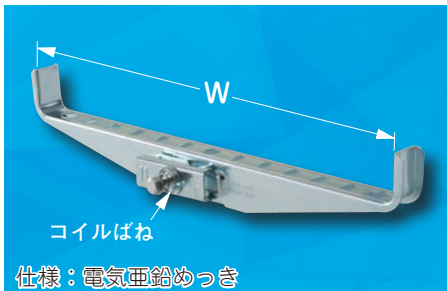

— 新型ベビーラック® 登場! —

簡単 仮止め!

スライドインして仮止め!

特長

- ・吊りボルトW3/8、W1/2兼用!
- ・組付け出荷により、現場段取り不要!
- ・ばね機能でワンタッチ仮止め、位置微調整が簡単!
- ・既設の吊りボルトにも容易に取付け!
- ・金具の固定は、固定用ボルト1本締めるだけ!

簡単 固定!!

充電インパクトドライバーで
ボルト1本締めるだけ!

許容静荷重
196N[20kgf]

コイルばね

仕様：電気亜鉛めっき

壁面への施工も可能
※FBR150-W3W4のみ

許容静荷重
29N[3kgf]

品番	W	適合		標準価格
		吊りボルト	ケーブル	
FBR150-W3W4	150	W3/8 W1/2	VVFケーブル 丸形ケーブル	270円
FBR200-W3W4	200			320円
FBR300-W3W4	300			350円