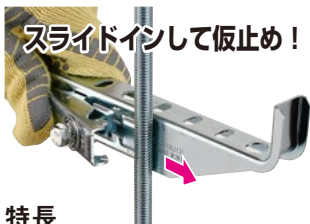

— 新型ベビーラック® 登場! —

簡単 仮止め!

スライドインして仮止め!

特長

- ・吊りボルトW3/8、W1/2兼用!
- ・組付け出荷により、現場段取り不要!
- ・ばね機能でワンタッチ仮止め、位置微調整が簡単!
- ・既設の吊りボルトにも容易に取付け!
- ・金具の固定は、固定用ボルト1本締めるだけ!

簡単 固定!!

充電インパクトドライバーで
ボルト1本締めるだけ!

許容静荷重
196N[20kgf]

コイルばね

仕様：電気亜鉛めっき

壁面への施工も可能
※FBR150-W3W4のみ

許容静荷重
29N[3kgf]

品番	W	適合		標準価格
		吊りボルト	ケーブル	
FBR150-W3W4	150	W3/8 W1/2	VVFケーブル 丸形ケーブル	270円
FBR200-W3W4	200			320円
FBR300-W3W4	300			350円