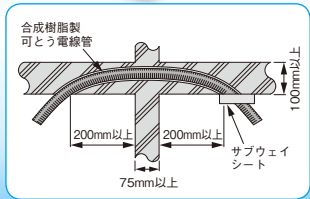

(一財)日本消防設備安全センター 評定番号
KK27-021号, KK27-022号