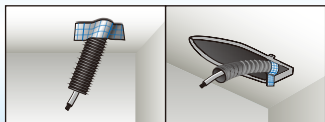

タフロック® サブウェイ

スラブ埋設貫通部の防火措置材登場。
消防評定取得で共住区画に使えます。

サブウェイシート