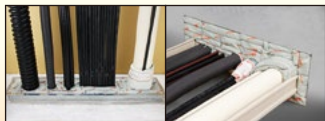

タフロック®60がパワーアップ! さらに使いやすくなりました。

タフロック® 60 マトメル®

FEP管や金属製可とう電線管、空調衛生の各種配管もまとめて施工。
アルミラックも貫通OK。最大開口0.75m²までOK。

国土交通大臣認定番号
PS060FL-0772, PS060WL-0756

サブウェイシートを片側に巻くだけの簡単施工!

タフロック® サブウェイ

スラブ埋設貫通部の防火措置材登場。
消防評定取得で共住区画に使えます。